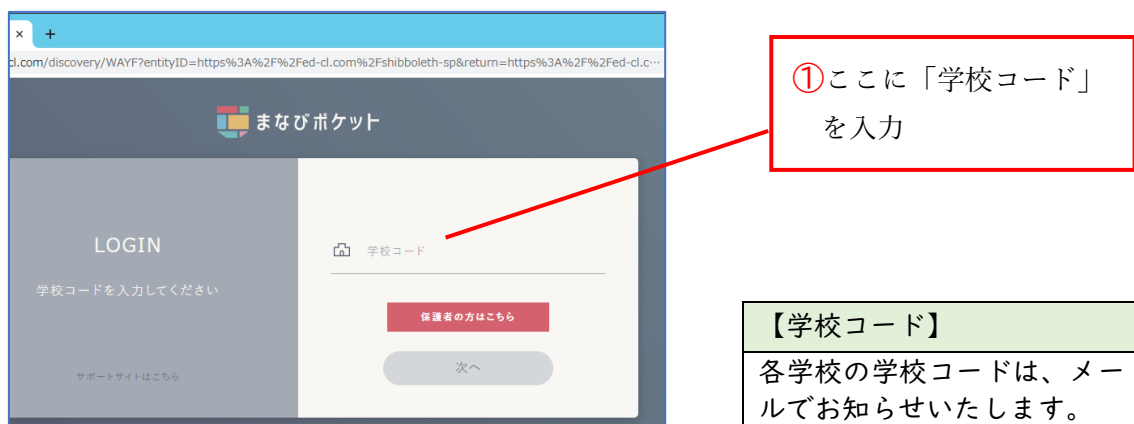

学校コードの入力

下記の表示画面から学校コードを入力してください。