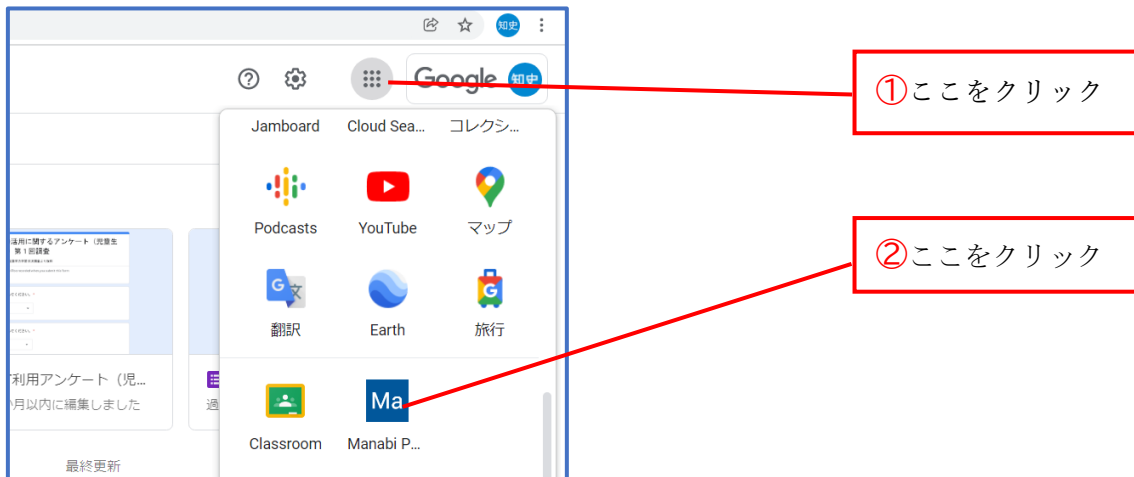

# まなびポケットの始め方

Google Workspace for Education の画面から「まなびポケット」が使えます。

各児童生徒及び教職員の Google アカウントをまなびポケットと連携しました。下記の方法で利用を開始することができます。

## まなびポケットの始め方

下記のアプリケーションが表示されています。